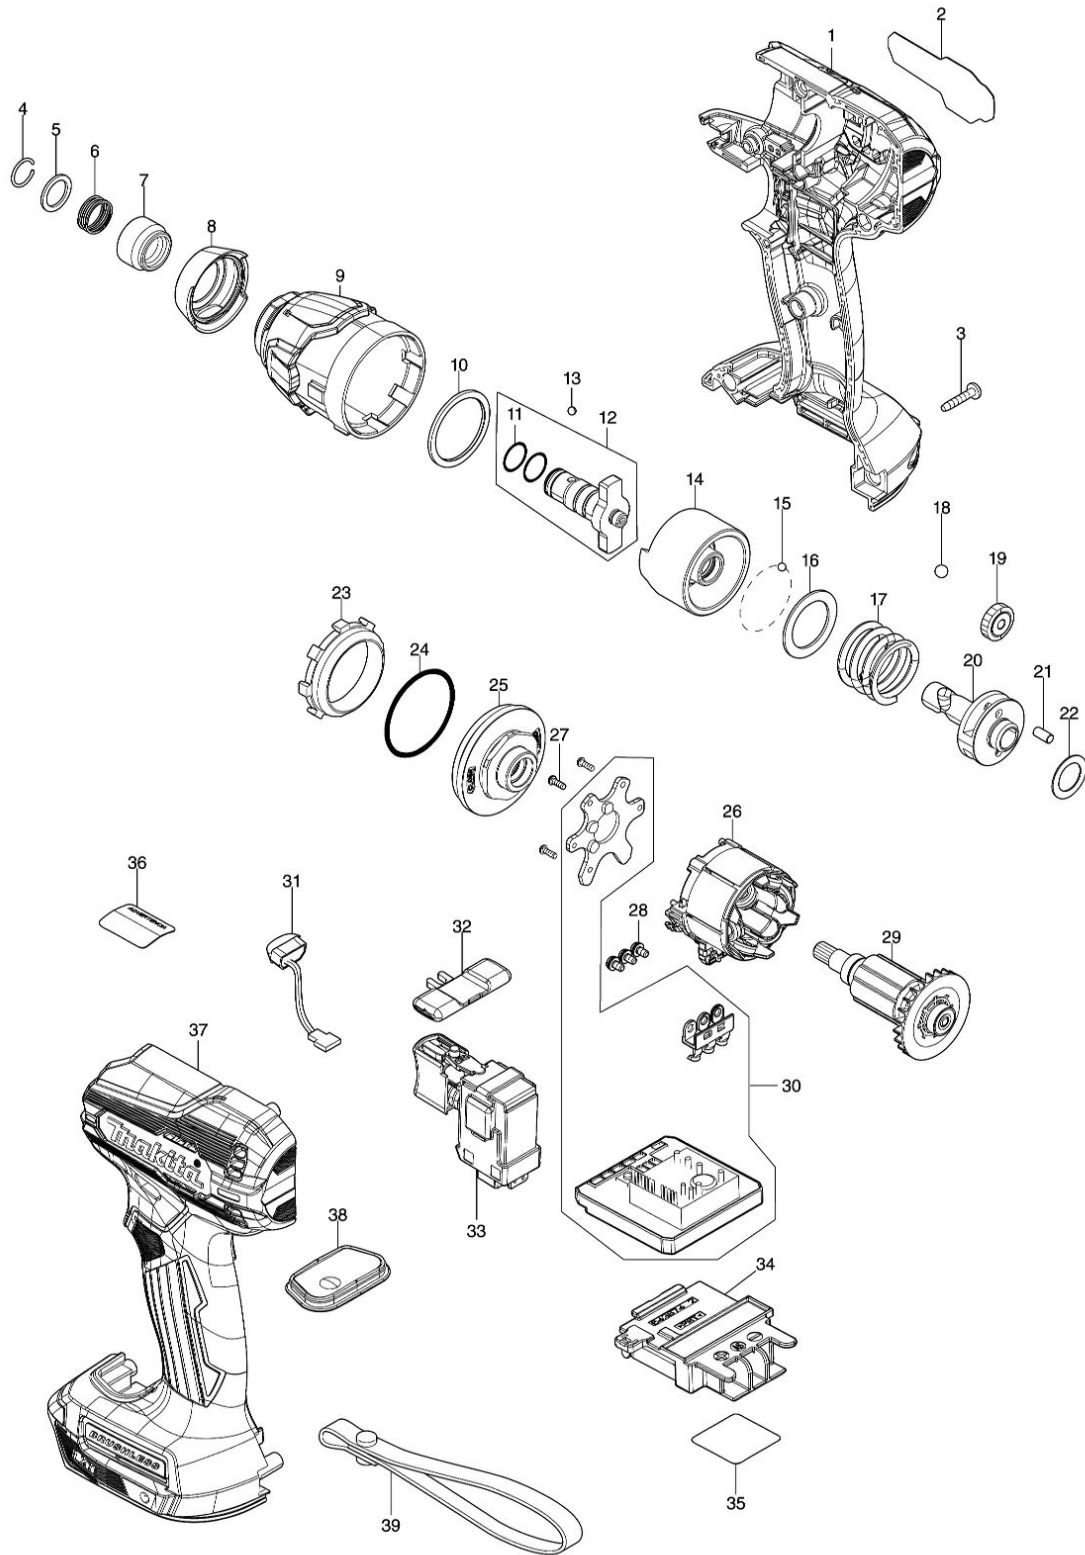

Partdrawing for DTD157Z - Slagschroevendraaier

Model No.DTD157 CORDLESS IMPACT DRIVER

Nr.	Part nr.	Name
001	183S27-0	Motorhuisset DTD157
001C10	263005-3	Rubber Pen 6 AC320H P
001C20	252126-6	Borgmoer M4X7Mm Mt070
002	811B03-9	Naamplaat DTD157
003	266429-2	Tapschroef 3X16 P
004	231965-7	Veerring 10 6960Dwa
005	267143-3	Platte Ring
006	233005-7	Drukveer 13
007	326803-7	Bithouder Td111D
008	422661-0	Stootrand DTD157
009	140Y09-1	Slaghuis cpl DTD157
010	261165-5	Sluitring nylon 26mm DTD157
011	213920-1	O-ring 10,5 DTD157
012	136381-7	Slagbout M DTD157
013	216019-1	Stalen Kogel 3 P
014	327824-2	Slagstuk DTD157
015	216019-1	Stalen Kogel 3 P
016	267380-9	Revet 20 Td090
017	232326-4	Drukveer 21 Td111D
018	216002-8	Stalen Kogel 4.8
019	227213-0	Tandwiel 17 Td090
020	327743-2	As DTD157
021	268217-3	Pen 3,5Mm Td090
022	253052-2	Sluitring 12
023	227316-0	Tandwiel 43 Td111D
024	213479-8	O-Ring 33
025	140Y11-4	Lagerhuis cpl DTD157
026	629A44-3	Veld DTD157
027	266490-9	Parker Ck 2X6Mm DDF483 P
028	652069-6	Kruiskop Schroef M3X6
029	619672-6	Anker DTD157
030	620E43-2	Controller DTD157
031	620521-2	Led-Circuit Dtd170
032	455053-8	Schakelknop Re Li Dtd137 148
033	143975-1	Schakelaar cpl DTD154 A
034	643874-2	Aansluitunit Dhp483
035	811B11-0	Label ser.nr. DTD157
037	183S27-0	Motorhuisset DTD157
037C10	263005-3	Rubber Pen 6 AC320H P
037C20	252126-6	Borgmoer M4X7Mm Mt070
038	144137-4	Schakelplaat Dtd155
053-1	141N42-0	Schakelaar cpl DTD154 P